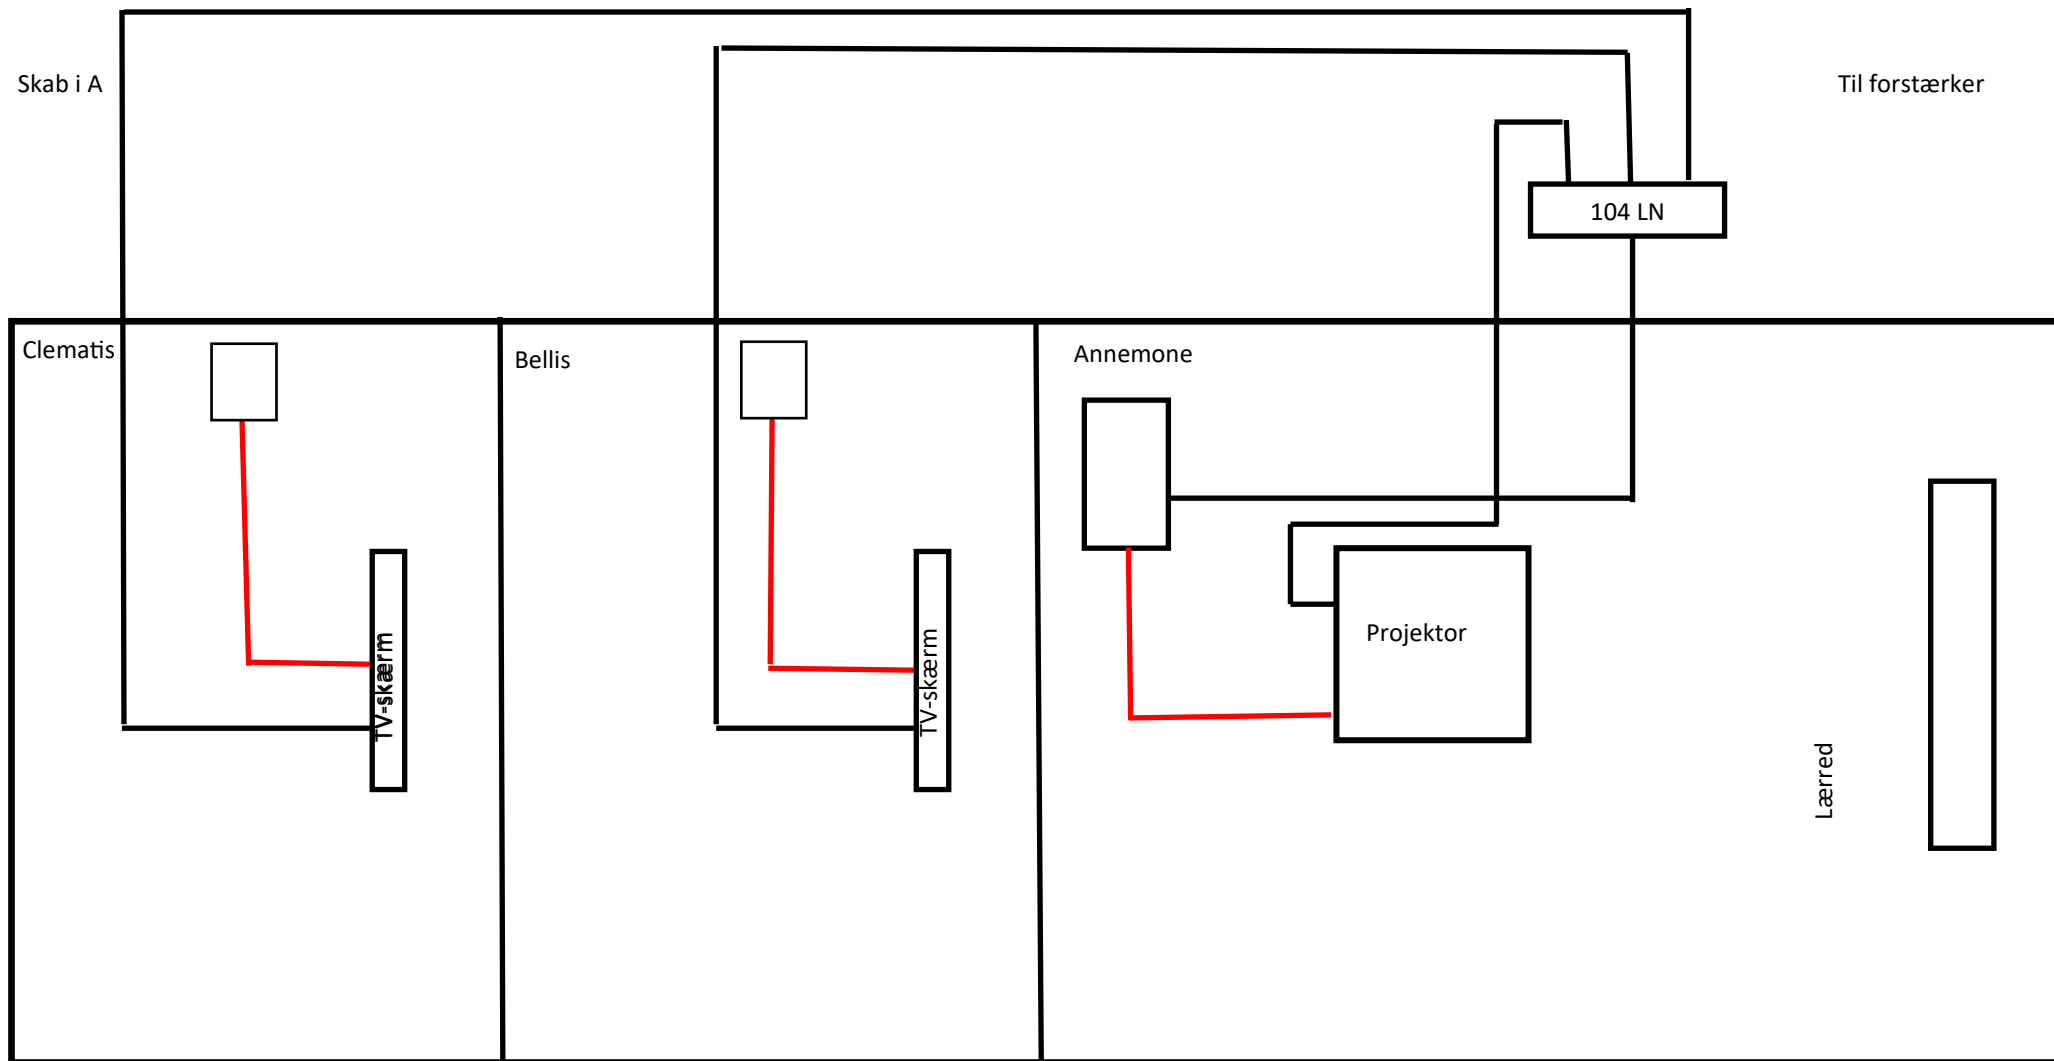

- HDMI
- VGA
- Video
- Styring

Video

— VGA

— Styring

Skab i A

VGA

— HDMI

— Styring

Skab i A

HDMI

Til forstærker

4 x HDMI

HDMI/LYD

Clematis

Bellis

Annemone