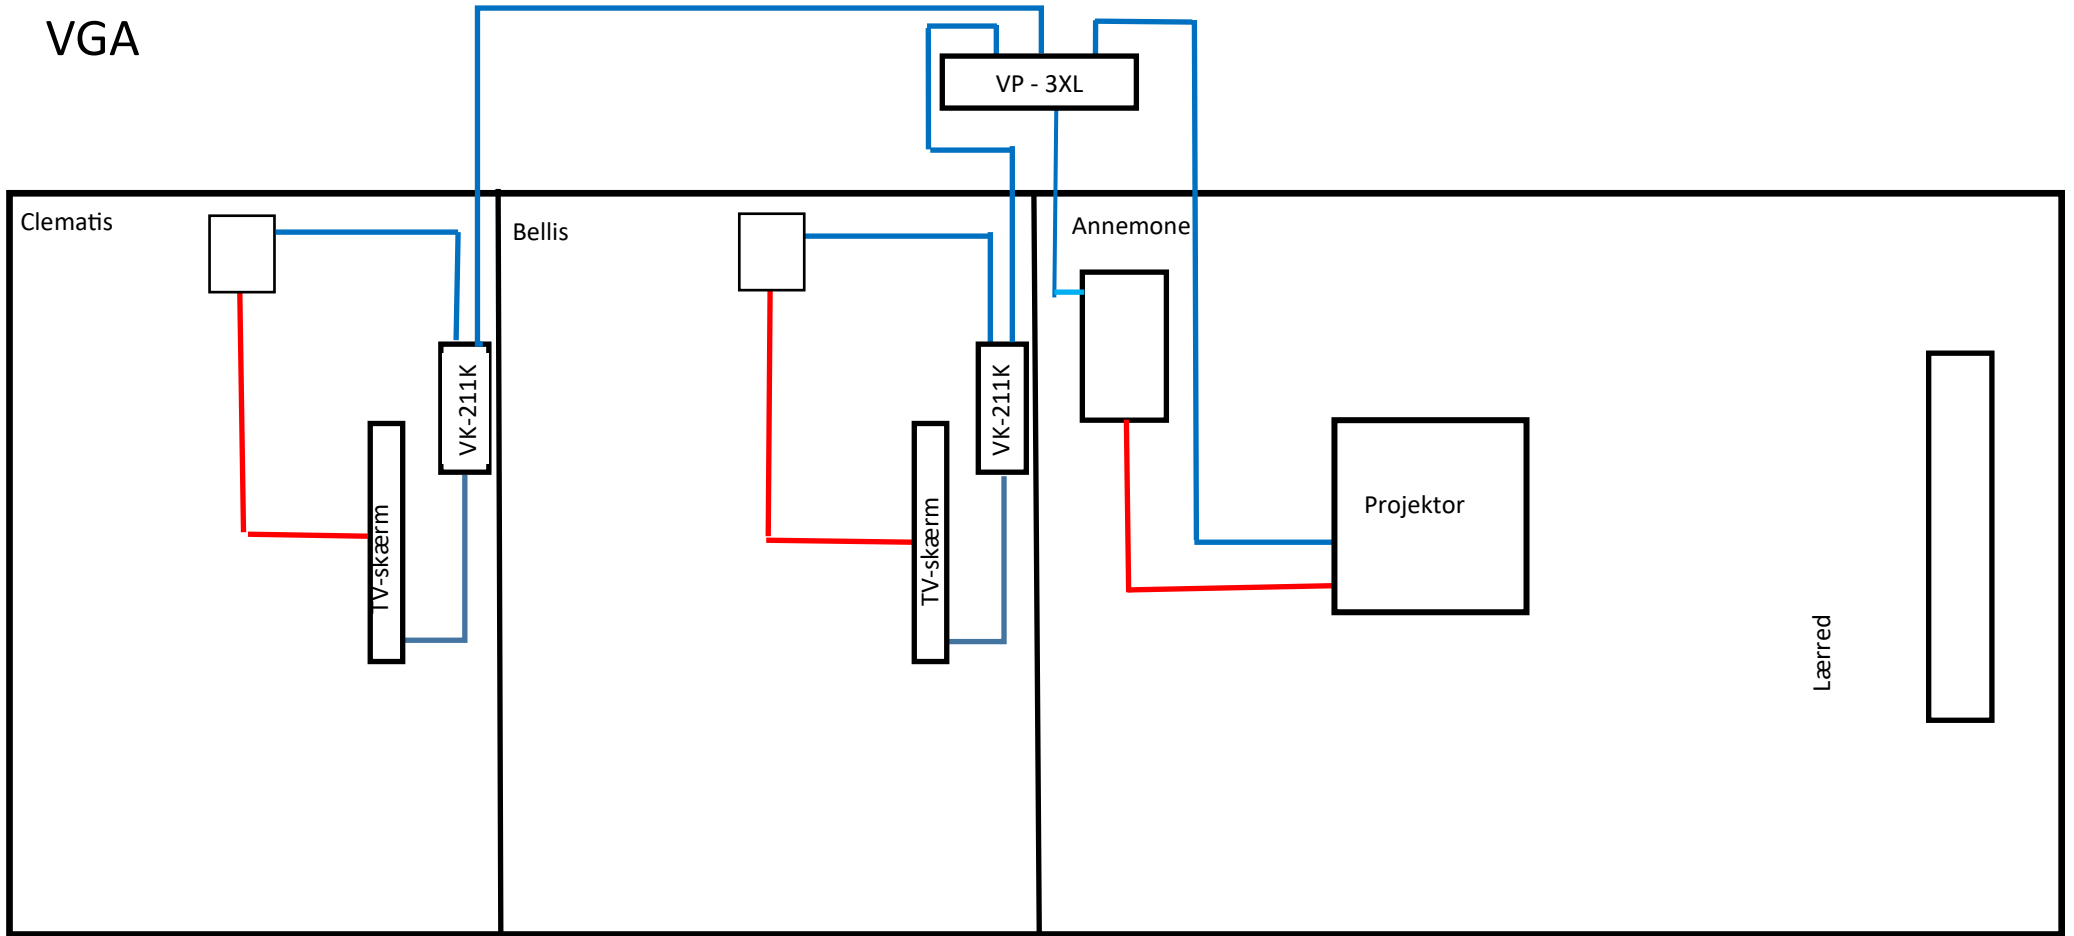

- HDMI
- VGA
- Video
- Styring

Video

— VGA

— Styring

Skab i A

VGA

— HDMI

— Styring

Skab i A

HDMI

Til forstærker

4 x HDMI

HDMI/LYD

Clematis

Bellis

Annemone