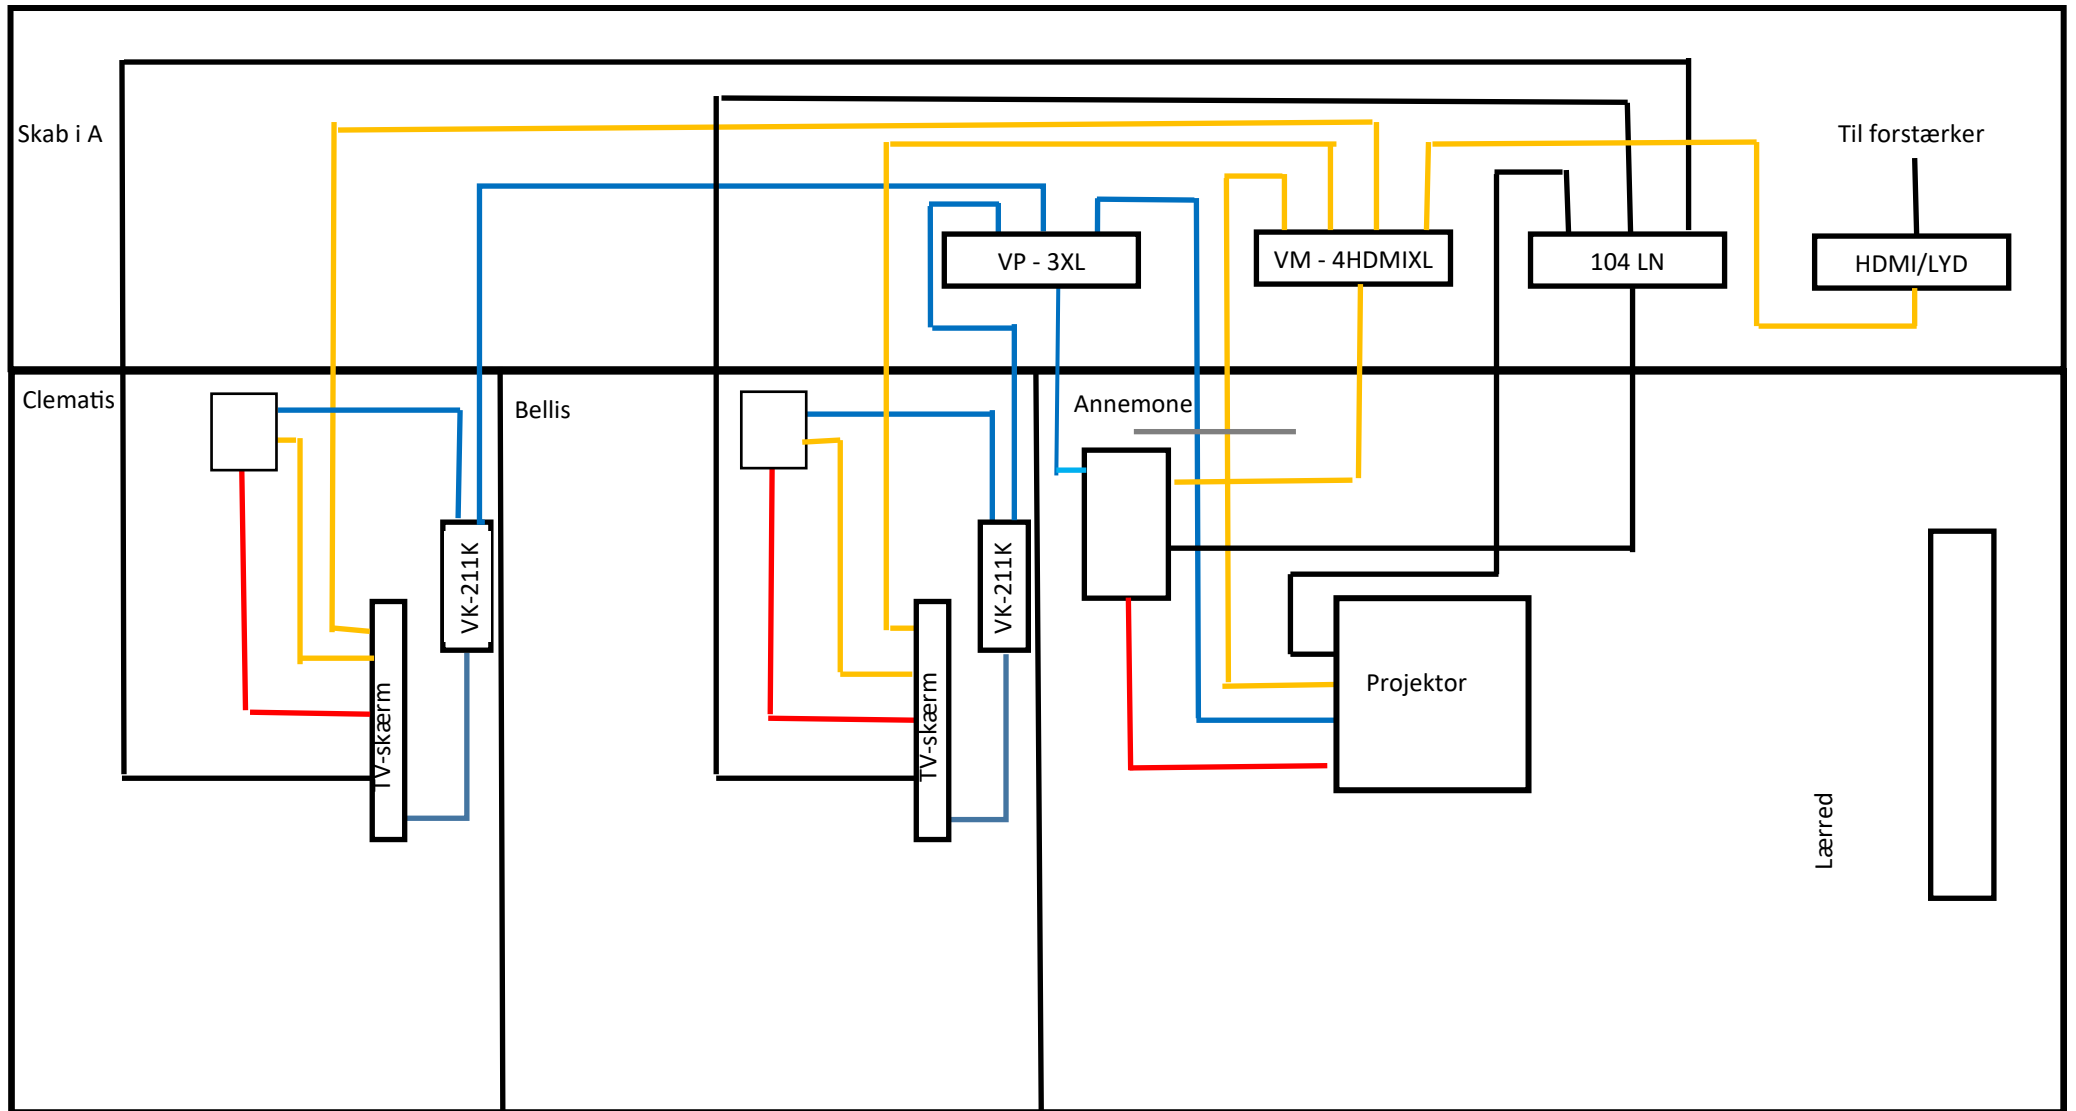

- HDMI
- VGA
- Video
- Styring

Video

— VGA

— Styring

Skab i A

VGA

— HDMI

— Styring

Skab i A

HDMI

Til forstærker

4 x HDMI

HDMI/LYD

Clematis

Bellis

Annemone